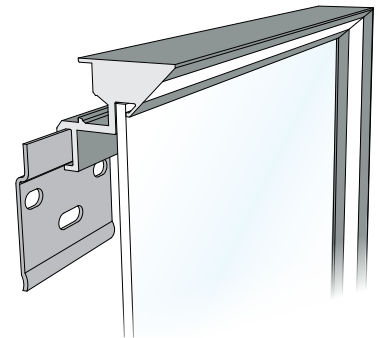

VIP 4

LED 220 ÷ 240V - 11,4W/m

- IT** Specchiera a luce frontale perimetrale - Una cornice di alluminio galvanizzato avvolge uno specchio munito di retro pellicola di sicurezza; lo schermo di protezione è realizzato in policarbonato opalino. Senza interruttore.
- EN** Mirror with four sided front lights - An aluminium frame surrounds a mirror which also includes a safety backing laminate; the screen is made of polycarbonate in opaline colour. Without switch.
- DE** Spiegel mit vier seitlichen Front Lichter - Ein Aluminiumrahmen den Spiegel mit einem Sicherheits- Trägerlaminat. Die Abdeckung besteht aus Polycarbonat in einer opalen Farbe. Ohne Schalter.

82 lm/W PHOTOBIOLOGICAL CLASS 0 CRI>90

CE ENEC IP44 (Retro/Back IP20)

Finitura Finish - Ausführung	L	W	4000 K	
			Codice - Part no. - Artikel-Nr.	EEC
Bronzo Titanio / Titanium Bronze / Titan-Bronze	800	44,00W	19440700N0800BTR	A+
	900	46,00W	19440700N0900BTR	A+
	1050	49,00W	19440700N1050BTR	A+
	1200	53,00W	19440700N1200BTR	A+
	1400	57,00W	19440700N1400BTR	A+
Oro Vintage / Vintage Gold / Vintage Gold	800	44,00W	19440700N0800OR	A+
	900	46,00W	19440700N0900OR	A+
	1050	49,00W	19440700N1050OR	A+
	1200	53,00W	19440700N1200OR	A+
	1400	57,00W	19440700N1400OR	A+
Brill / Brill / Brill	800	44,00W	19440700N0800BR	A+
	900	46,00W	19440700N0900BR	A+
	1050	49,00W	19440700N1050BR	A+
	1200	53,00W	19440700N1200BR	A+
	1400	57,00W	19440700N1400BR	A+
Nero / Black / Schwarz	800	44,00W	19440700N0800NR	A+
	900	46,00W	19440700N0900NR	A+
	1050	49,00W	19440700N1050NR	A+
	1200	53,00W	19440700N1200NR	A+
	1400	57,00W	19440700N1400NR	A+